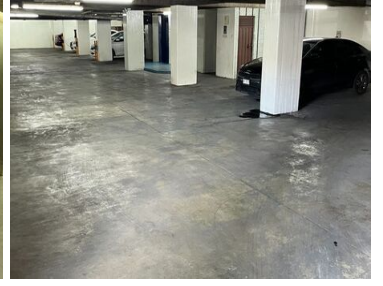

¡ENCONTRAMOS EL LUGAR PERFECTO PARA TI!

www.pinmx.com