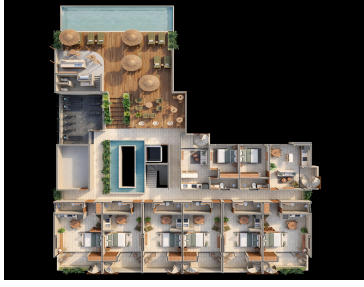

www.pinmx.com