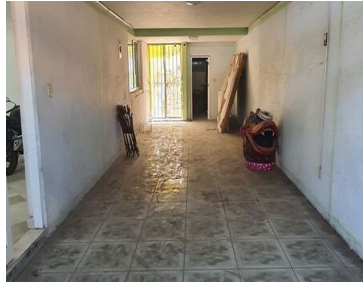

¡ENCONTRAMOS EL LUGAR PERFECTO PARA TI!

www.pinmx.com