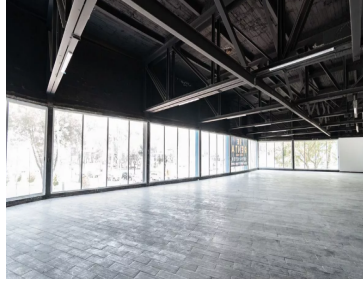

¡ENCONTRAMOS EL LUGAR PERFECTO PARA TI!

www.pinnmx.com