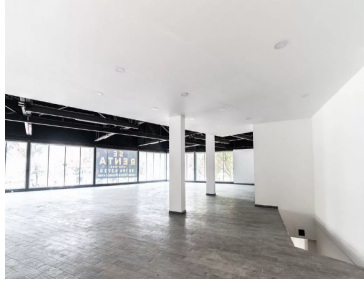

¡ENCONTRAMOS EL LUGAR PERFECTO PARA TI!

www.pinnmx.com