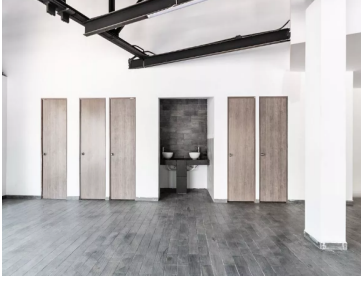

¡ENCONTRAMOS EL LUGAR PERFECTO PARA TI!

www.pinnmx.com