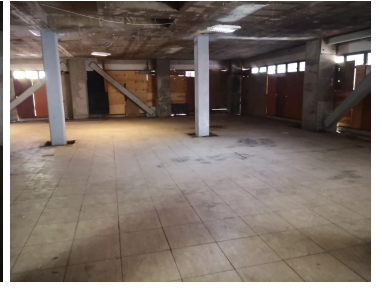

¡ENCONTRAMOS EL LUGAR PERFECTO PARA TI!

www.pinmx.com