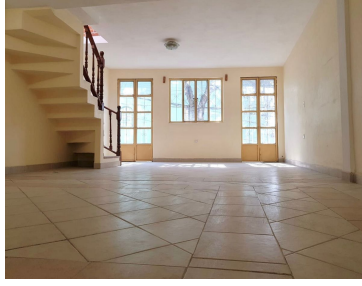

¡ENCONTRAMOS EL LUGAR PERFECTO PARA TI!

www.pinmx.com