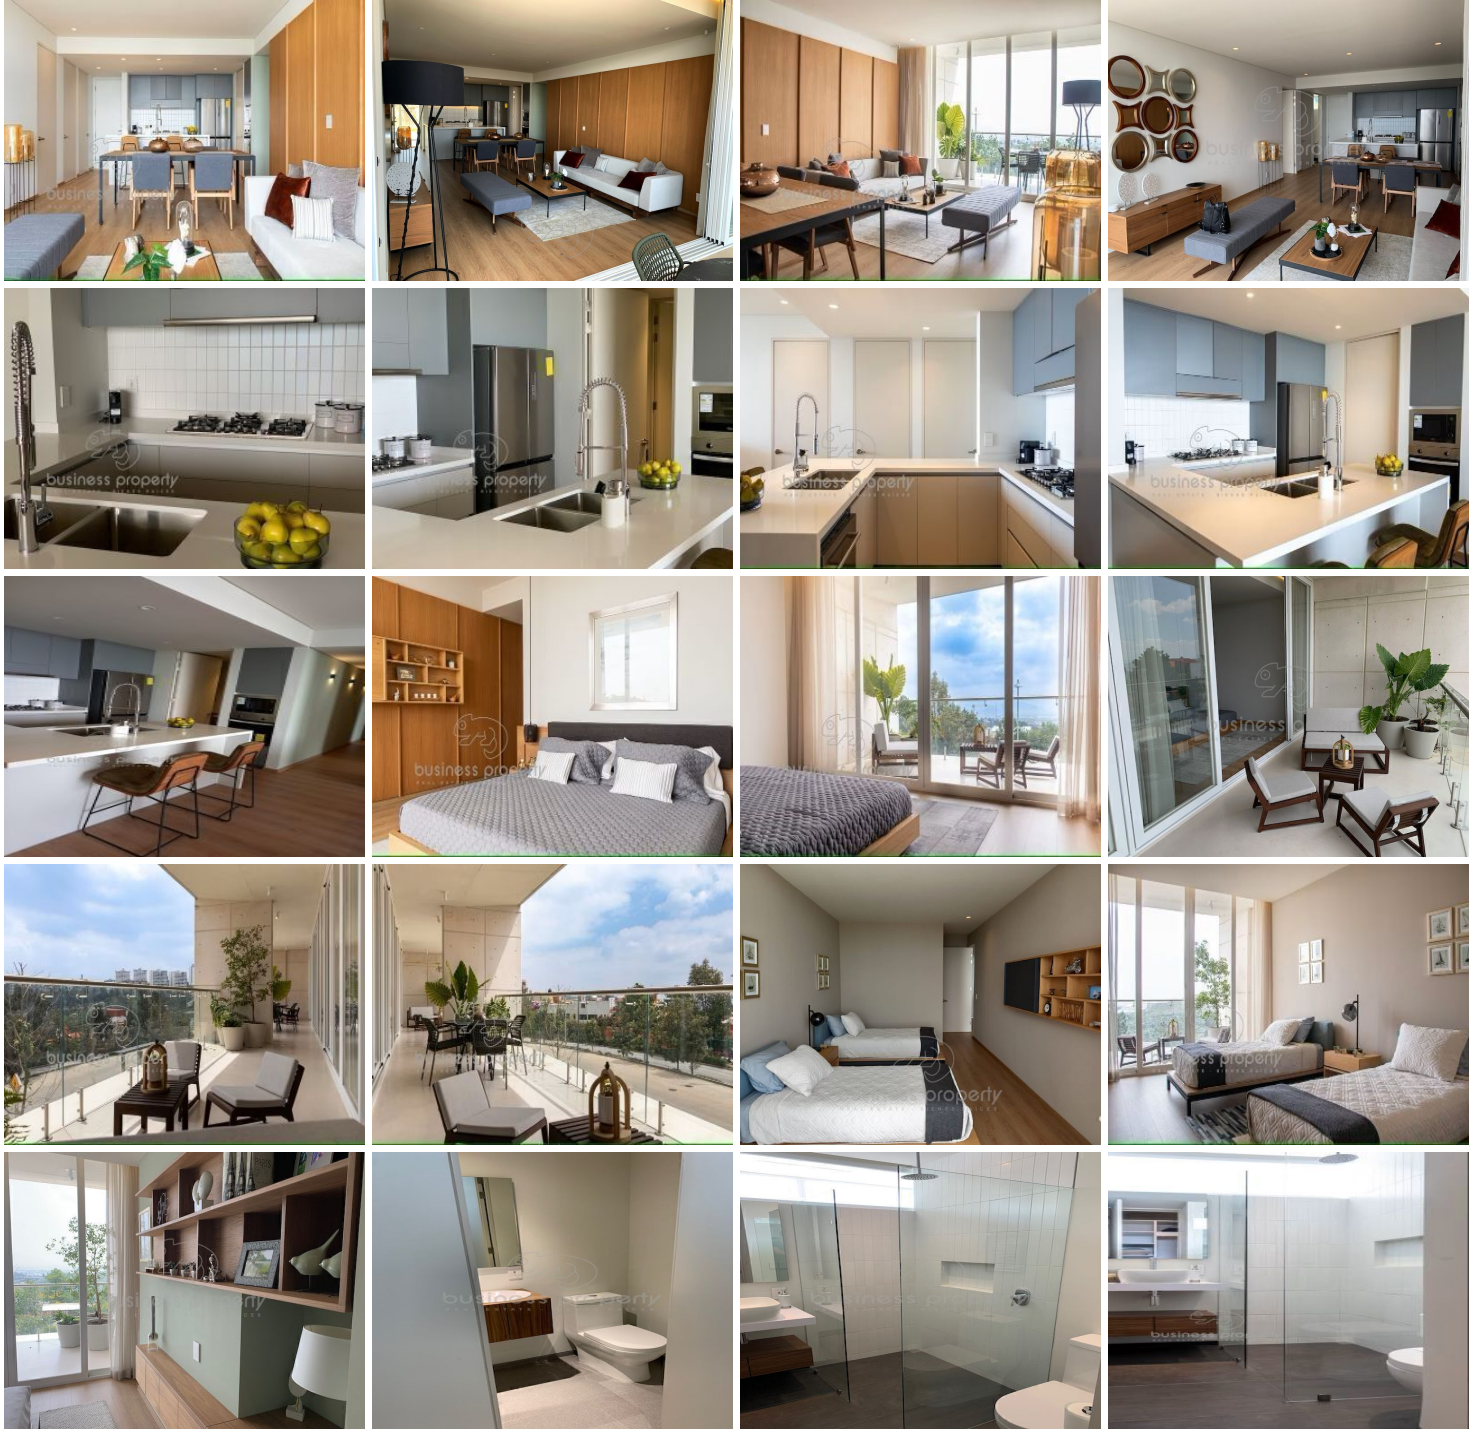

DATOS DEL VENDEDOR

Nombre: alfredo.monjaraz@businessproperty

Télefono:5578120432

¡ENCONTRAMOS EL LUGAR PERFECTO PARA TI!

www.pinmx.com