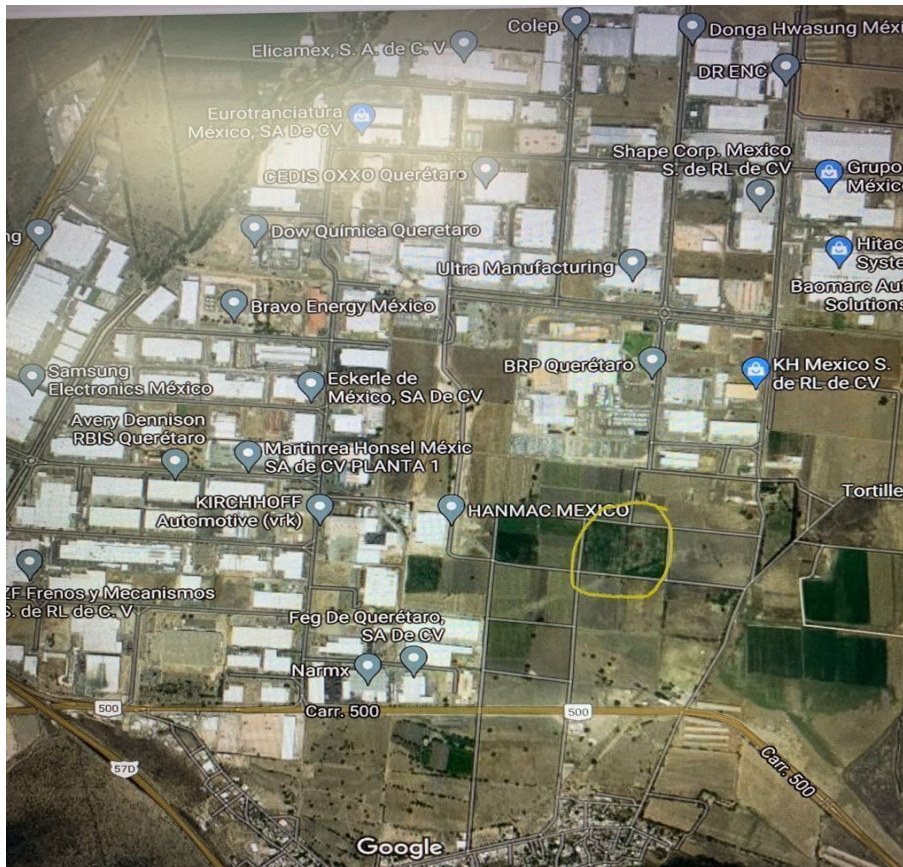

¡ENCONTRAMOS EL LUGAR PERFECTO PARA TI!

Código:
23751

\$ 1,780.00 MXN

¡ENCONTRAMOS EL LUGAR PERFECTO PARA TI!

Oportunidad de inversión para empresas.

Calle: Gabriel leyva - santa catalina **Col:** Parque Industrial Querétaro, Querétaro, Querétaro

COMENTARIOS DEL VENDEDOR

Terreno plano en la zona industrial de queretaro. 5 hectáreas con uso de suelo, comercial y agrario, justo atrás del parque industrial distrito Querétaro, donde se encuentran grandes Empresas y fabricas, nacionales e internacionales. Calles no pavimentadas, calles blancas con opción a negociar con dueños aledaños en el caso de querer adquirir más hectáreas. El terreno cuenta con titulo de propiedad y todo pagado. Precio \$1780 m2. EasyBroker ID: EB-MP1405