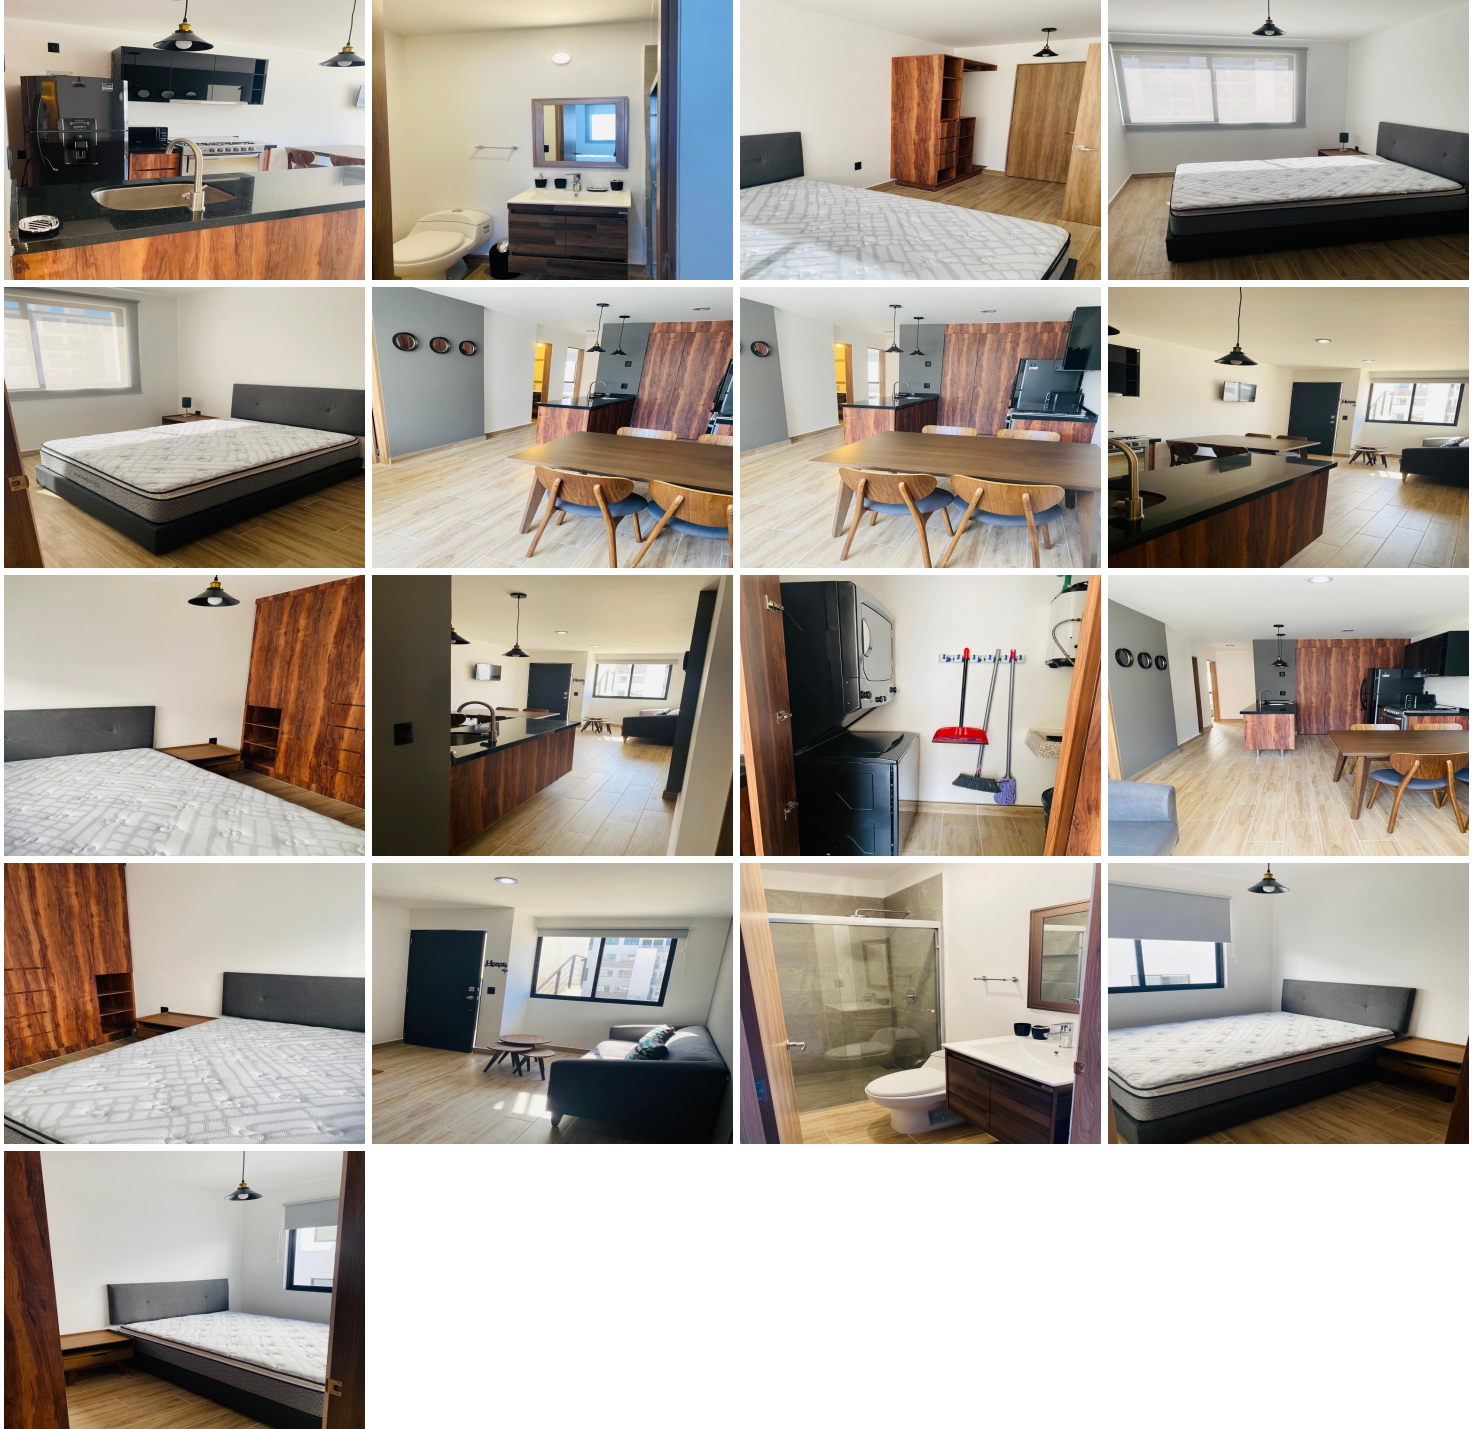

DATOS DEL VENDEDOR

Nombre: sandra.bocanegra@zinssa.com

Télefono:4427922703

Correo Electrónico:sandra.bocanegra@zinssa.com

¡ENCONTRAMOS EL LUGAR PERFECTO PARA TI!

www.pinmx.com