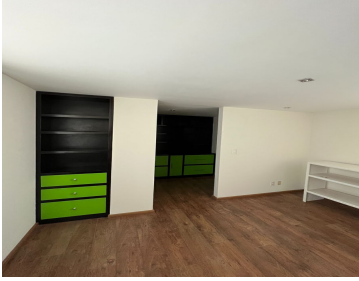

¡ENCONTRAMOS EL LUGAR PERFECTO PARA TI!

www.pinnmx.com