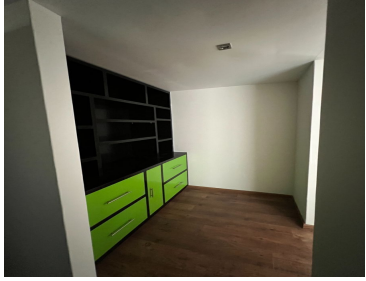

¡ENCONTRAMOS EL LUGAR PERFECTO PARA TI!

www.pinnmx.com