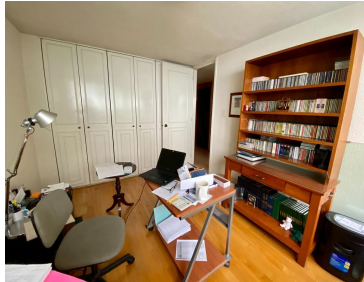

DATOS DEL VENDEDOR

Nombre: boutiqueinmobiliariamx@gmail

Télefono:5535587491

¡ENCONTRAMOS EL LUGAR PERFECTO PARA TI!

www.pinmx.com