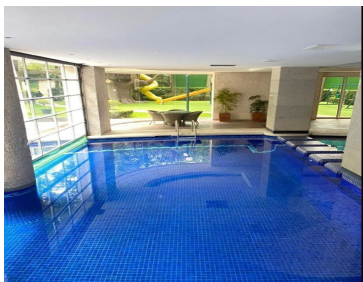

DATOS DEL VENDEDOR

Nombre: contacto@grupoinmocab.co

Télefono:+525626721286

¡ENCONTRAMOS EL LUGAR PERFECTO PARA TI!

www.pinmx.com