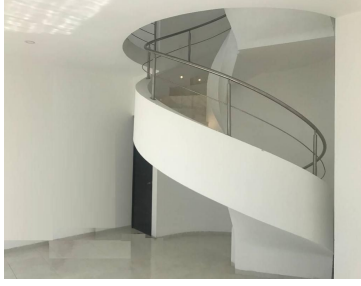

¡ENCONTRAMOS EL LUGAR PERFECTO PARA TI!

www.pinmx.com