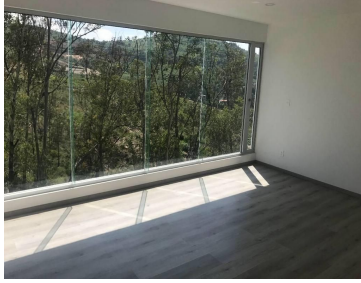

¡ENCONTRAMOS EL LUGAR PERFECTO PARA TI!

www.pinmx.com