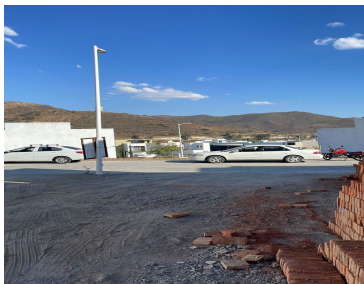

¡ENCONTRAMOS EL LUGAR PERFECTO PARA TI!

www.pinmx.com