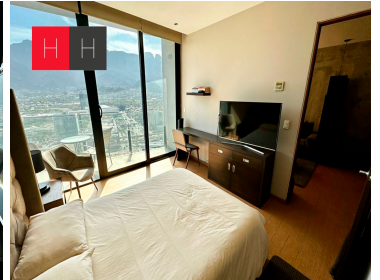

DATOS DEL VENDEDOR

Nombre: info@househunter.mx

Teléfono: 81 82982525

¡ENCONTRAMOS EL LUGAR PERFECTO PARA TI!

www.pinmx.com