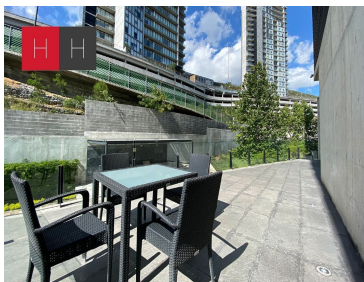

DATOS DEL VENDEDOR

Nombre: info@househunter.mx

Teléfono: 81 82982525

¡ENCONTRAMOS EL LUGAR PERFECTO PARA TI!

www.pinmx.com