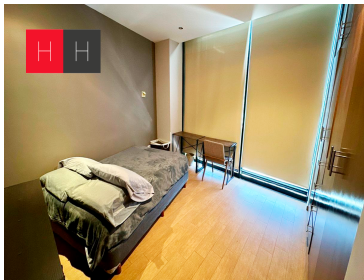

DATOS DEL VENDEDOR

Nombre: info@househunter.mx

Teléfono: 81 82982525

¡ENCONTRAMOS EL LUGAR PERFECTO PARA TI!

www.pinmx.com