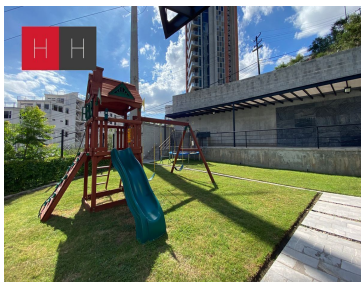

DATOS DEL VENDEDOR

Nombre: info@househunter.mx

Teléfono: 81 82982525

¡ENCONTRAMOS EL LUGAR PERFECTO PARA TI!

www.pinmx.com