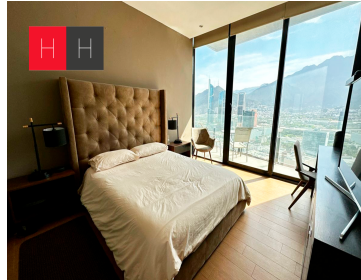

DATOS DEL VENDEDOR

Nombre: info@househunter.mx

Teléfono: 81 82982525

¡ENCONTRAMOS EL LUGAR PERFECTO PARA TI!

www.pinmx.com