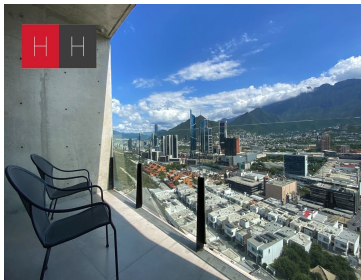

DATOS DEL VENDEDOR

Nombre: info@househunter.mx

Teléfono: 81 82982525

¡ENCONTRAMOS EL LUGAR PERFECTO PARA TI!

www.pinmx.com