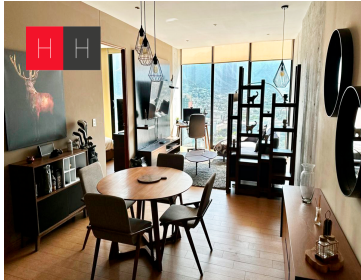

DATOS DEL VENDEDOR

Nombre: info@househunter.mx

Teléfono: 81 82982525

¡ENCONTRAMOS EL LUGAR PERFECTO PARA TI!

www.pinmx.com