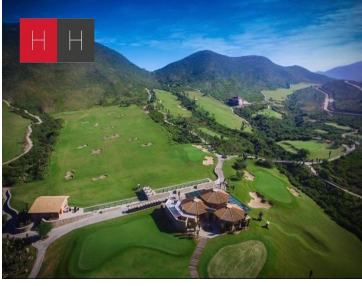

¡ENCONTRAMOS EL LUGAR PERFECTO PARA TI!

www.pinnmx.com