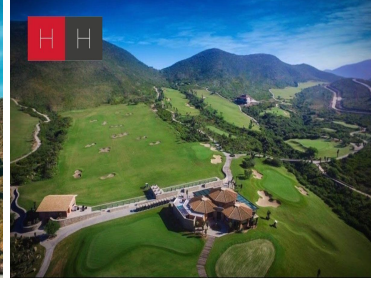

¡ENCONTRAMOS EL LUGAR PERFECTO PARA TI!

www.pinnmx.com