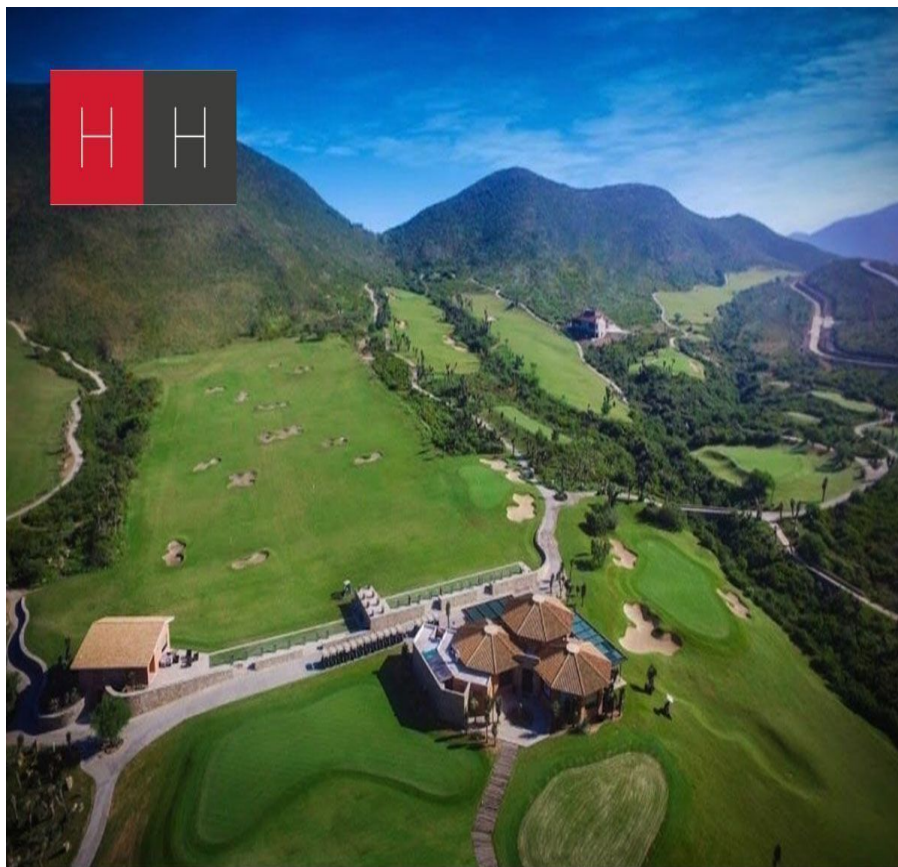

¡ENCONTRAMOS EL LUGAR PERFECTO PARA TI!

Código:
23651

$ 5,750,000.00 MXN

¡ENCONTRAMOS EL LUGAR PERFECTO PARA TI!

Terreno en venta Terralta, García
Calle: Terralta **Col:** Real de Capellanía,
García, Nuevo León

COMENTARIOS DEL VENDEDOR

Lote residencial , rodeado por la naturaleza para familias exigentes en zona exclusiva. "Esta es una de las varias opciones que tenemos para ti. Somos una agencia de bienes raíces especializada en la venta y renta de vivienda residencial, te brindamos un servicio personalizado y de alta calidad. Si necesitas ayuda para comprar o rentar, contáctanos y uno de nuestros asesores te atenderá.". EasyBroker ID: EB-MS2867

DATOS DEL VENDEDOR

Nombre: info@househunter.mx

Télefono:81 82982525