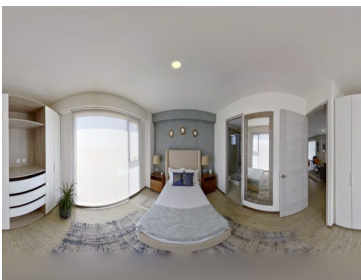

DATOS DEL VENDEDOR

Nombre: admon.grupo.realiza@gmail.

Télefono:2212780487

¡ENCONTRAMOS EL LUGAR PERFECTO PARA TI!

www.pinmx.com