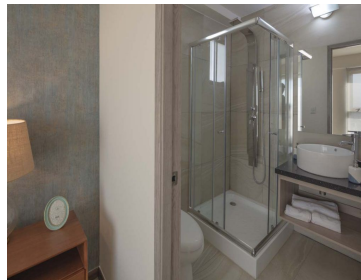

DATOS DEL VENDEDOR

Nombre: admon.grupo.realiza@gmail.

Télefono:2212780487

¡ENCONTRAMOS EL LUGAR PERFECTO PARA TI!

www.pinmx.com