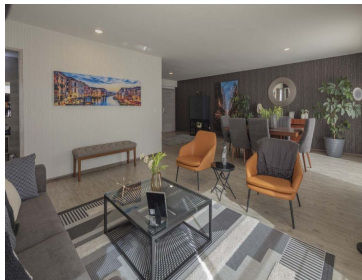

DATOS DEL VENDEDOR

Nombre: admon.grupo.realiza@gmail.

Télefono:2212780487

¡ENCONTRAMOS EL LUGAR PERFECTO PARA TI!

www.pinmx.com