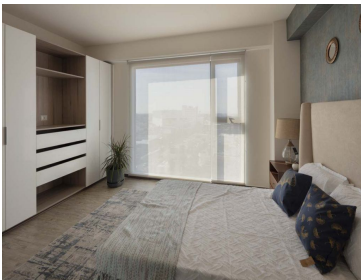

DATOS DEL VENDEDOR

Nombre: admon.grupo.realiza@gmail.

Télefono:2212780487

¡ENCONTRAMOS EL LUGAR PERFECTO PARA TI!

www.pinmx.com