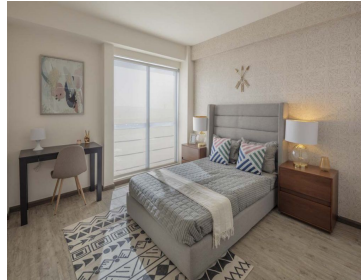

DATOS DEL VENDEDOR

Nombre: admon.grupo.realiza@gmail.

Télefono:2212780487

¡ENCONTRAMOS EL LUGAR PERFECTO PARA TI!

www.pinmx.com