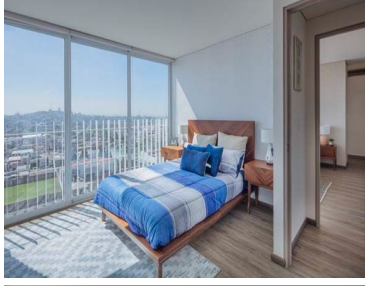

¡ENCONTRAMOS EL LUGAR PERFECTO PARA TI!

www.pinmx.com