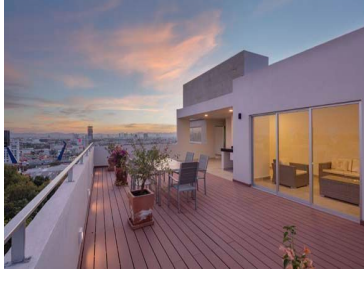

¡ENCONTRAMOS EL LUGAR PERFECTO PARA TI!

www.pinmx.com