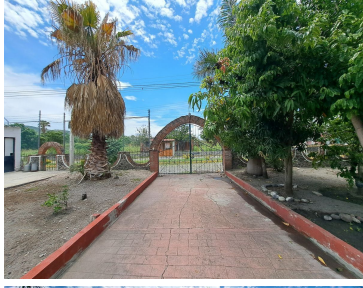

¡ENCONTRAMOS EL LUGAR PERFECTO PARA TI!

www.pinmex.com