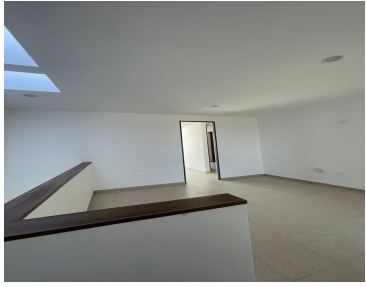

¡ENCONTRAMOS EL LUGAR PERFECTO PARA TI!

www.pinmx.com