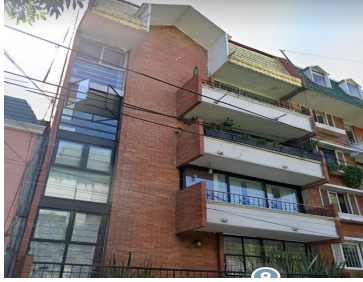

¡ENCONTRAMOS EL LUGAR PERFECTO PARA TI!

www.pinmx.com