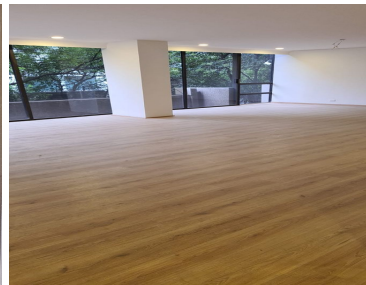

¡ENCONTRAMOS EL LUGAR PERFECTO PARA TI!

www.pinmx.com