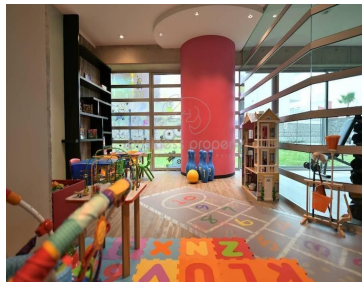

DATOS DEL VENDEDOR

Nombre: alfredo.monjaraz@businessproper

Télefono:5578120432

¡ENCONTRAMOS EL LUGAR PERFECTO PARA TI!

www.pinmx.com