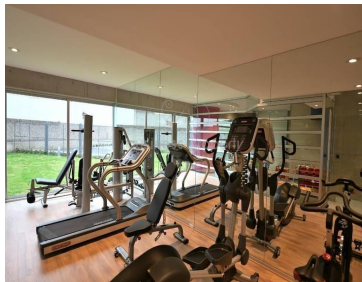

DATOS DEL VENDEDOR

Nombre: alfredo.monjaraz@businessproper

Télefono:5578120432

¡ENCONTRAMOS EL LUGAR PERFECTO PARA TI!

www.pinmx.com