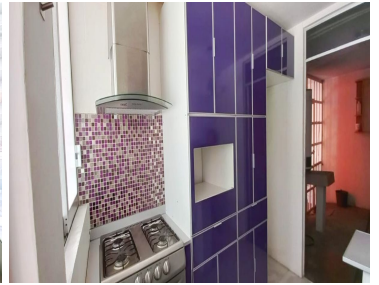

¡ENCONTRAMOS EL LUGAR PERFECTO PARA TI!

www.pinmx.com