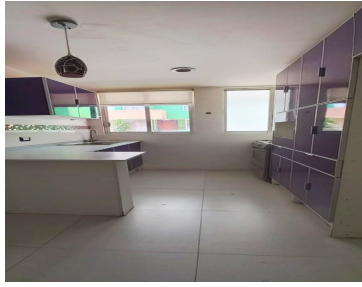

¡ENCONTRAMOS EL LUGAR PERFECTO PARA TI!

www.pinmx.com