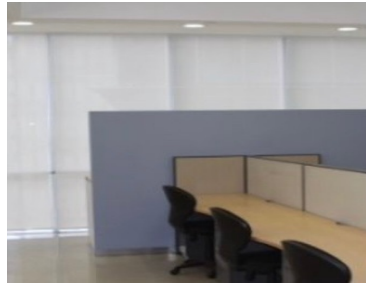

www.pinnmx.com