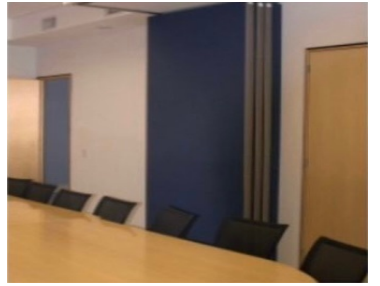

www.pinnmx.com