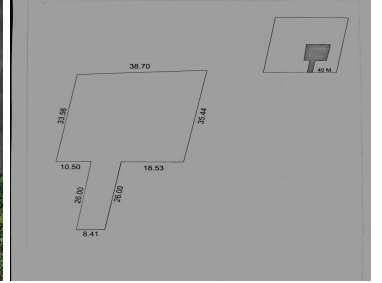

DATOS DEL VENDEDOR

Nombre: informacion@globalrealty.com

Télefono:9992854788

¡ENCONTRAMOS EL LUGAR PERFECTO PARA TI!

www.pinmx.com