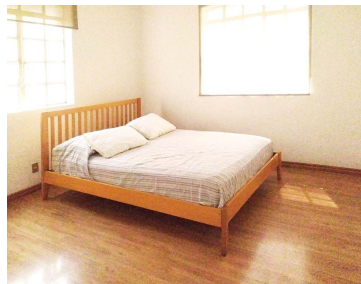

¡ENCONTRAMOS EL LUGAR PERFECTO PARA TI!

www.pinmx.com