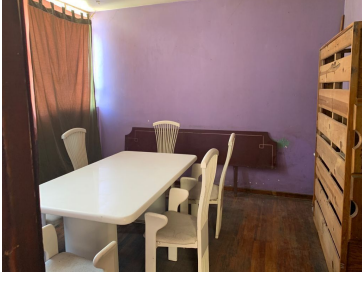

¡ENCONTRAMOS EL LUGAR PERFECTO PARA TI!

www.pinmx.com