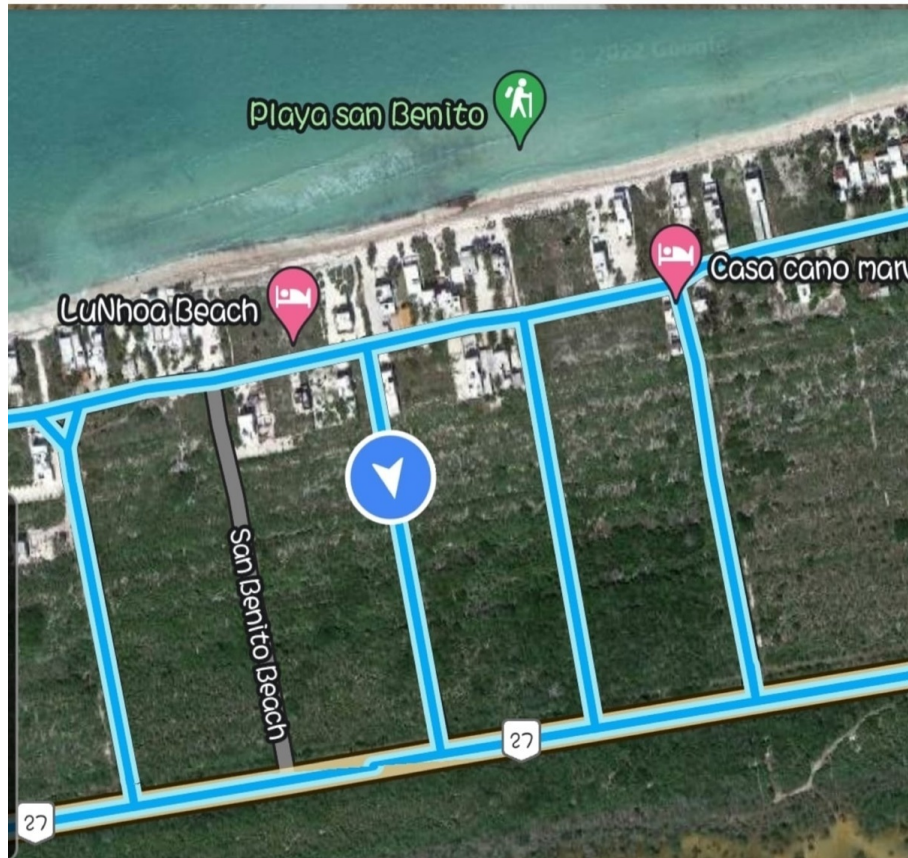

¡ENCONTRAMOS EL LUGAR PERFECTO PARA TI!

Código:
23482

\$ 1,600,000.00 MXN

¡ENCONTRAMOS EL LUGAR PERFECTO PARA TI!

TERRENO SAN BENITO 2DA FILA LATERAL

Calle: Col: Chicxulub Puerto,
Progreso, Yucatán

COMENTARIOS DEL VENDEDOR

Venta de Terrenos en San Benito Dzemul, son 2 terrenos juntos en segunda fila. Frente 10 m Fondo 50 m \$1,600,000 cada terreno.
EasyBroker ID: EB-LD5201

 0  0   0.00  

DATOS DEL VENDEDOR

Nombre: nuevaerareco@gmail.com