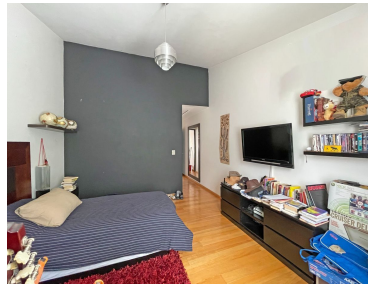

www.pinnmx.com