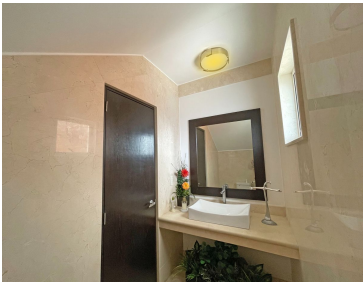

DATOS DEL VENDEDOR

Nombre: delbosque@coldwellbanker.co

Télefono:5514850128

¡ENCONTRAMOS EL LUGAR PERFECTO PARA TI!