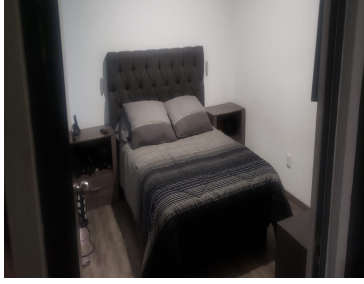

¡ENCONTRAMOS EL LUGAR PERFECTO PARA TI!

www.pinmx.com