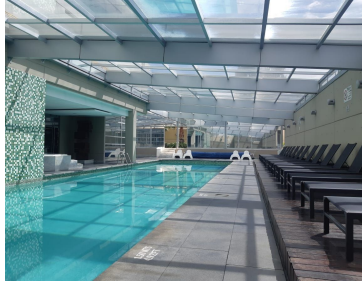

¡ENCONTRAMOS EL LUGAR PERFECTO PARA TI!

www.pinmx.com