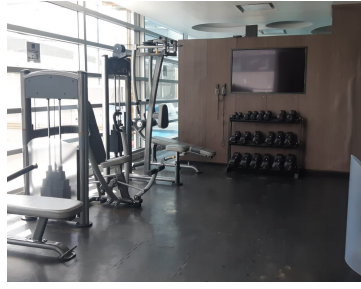

¡ENCONTRAMOS EL LUGAR PERFECTO PARA TI!

www.pinmx.com