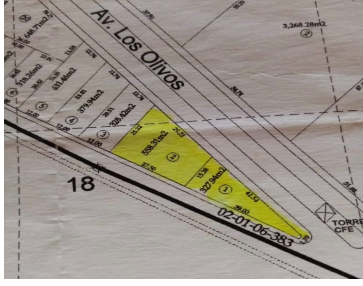

¡ENCONTRAMOS EL LUGAR PERFECTO PARA TI!

www.pinmex.com