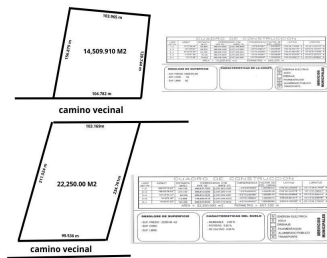

DATOS DEL VENDEDOR

Nombre: duparcrealty@hotmail.com

Teléfono: 938 150 2013

¡ENCONTRAMOS EL LUGAR PERFECTO PARA TI!

www.pinmx.com