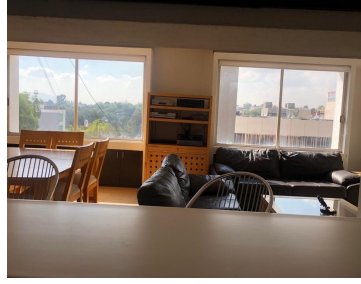

¡ENCONTRAMOS EL LUGAR PERFECTO PARA TI!

www.pinmx.com