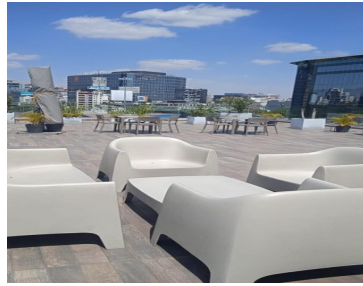

www.pinnmx.com