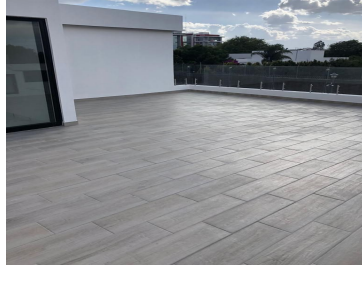

¡ENCONTRAMOS EL LUGAR PERFECTO PARA TI!

www.pinmx.com