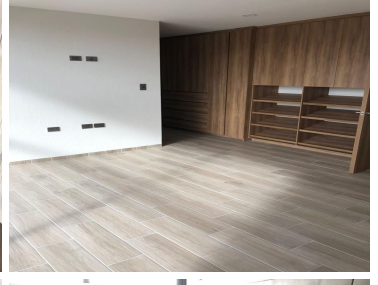

¡ENCONTRAMOS EL LUGAR PERFECTO PARA TI!

www.pinmx.com