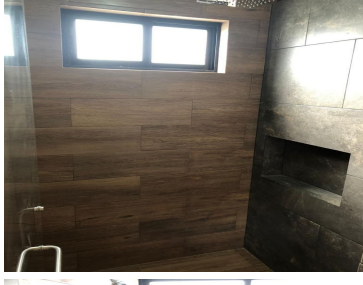

¡ENCONTRAMOS EL LUGAR PERFECTO PARA TI!

www.pinmx.com