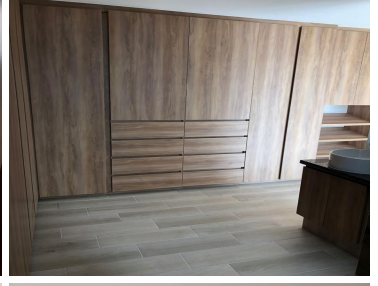

¡ENCONTRAMOS EL LUGAR PERFECTO PARA TI!

www.pinmx.com