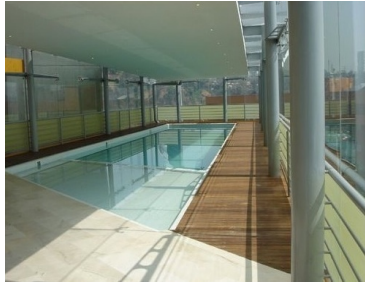

¡ENCONTRAMOS EL LUGAR PERFECTO PARA TI!

www.pinmx.com