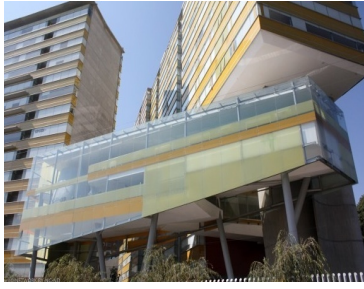

¡ENCONTRAMOS EL LUGAR PERFECTO PARA TI!

www.pinmx.com