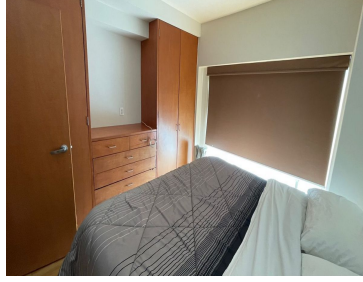

¡ENCONTRAMOS EL LUGAR PERFECTO PARA TI!

www.pinmx.com