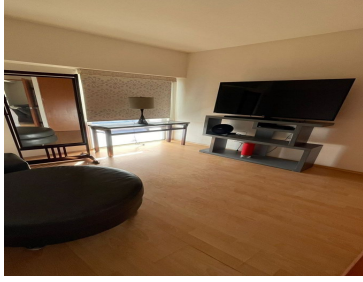

¡ENCONTRAMOS EL LUGAR PERFECTO PARA TI!

www.pinmx.com