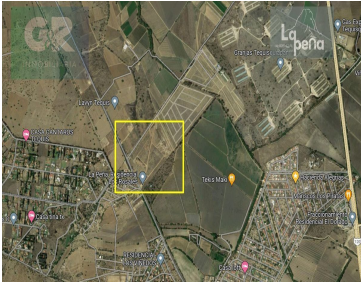

DATOS DEL VENDEDOR

Nombre: inmueblesgyr@gmail.com

Teléfono: 5527675809

¡ENCONTRAMOS EL LUGAR PERFECTO PARA TI!

www.pinmx.com