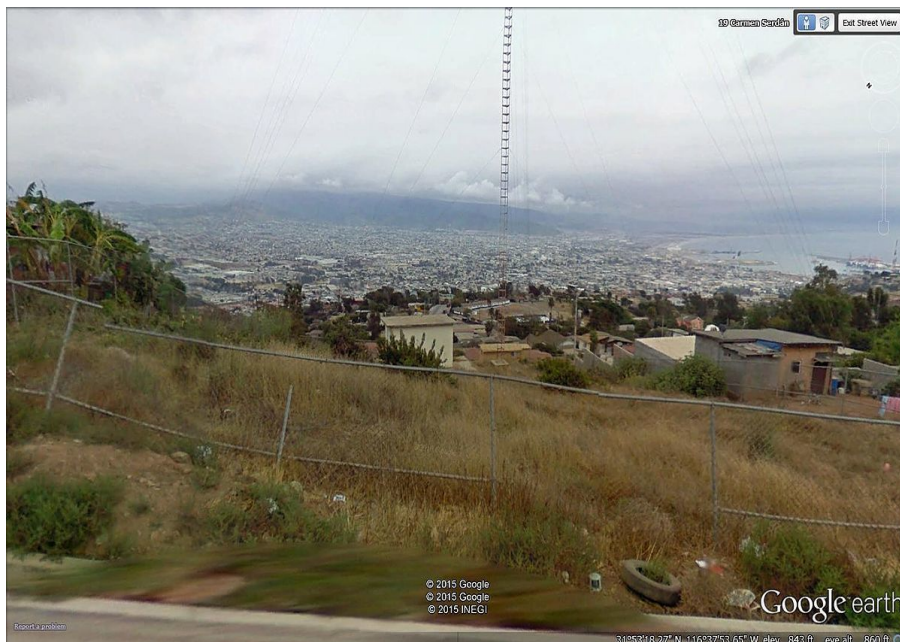

¡ENCONTRAMOS EL LUGAR PERFECTO PARA TI!

Código:
23204

\$ 89,000.00 MXN

¡ENCONTRAMOS EL LUGAR PERFECTO PARA TI!

precioso lote grande en Ensenada en loma linda

Calle: Carmen Serdan **Col:** Loma Linda,
Ensenada, Baja California

COMENTARIOS DEL VENDEDOR

Terreno en Ensenada conjunto de 4 lotes juntos en la calle Carmen Serdan en la colonia loma linda con impresionante vista a la ciudad y a la bahia. de Ensenada B. C. consta de 1,444.00 m2 isaac salcedo 664 648 27 96. EasyBroker ID: EB-CD7889