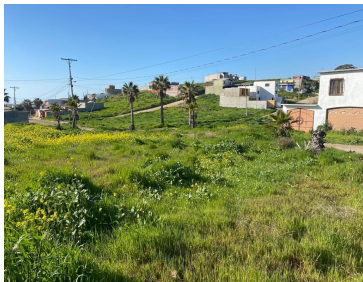

DATOS DEL VENDEDOR

Nombre: admiremaxbaja@gmail.com

Télefono:+1 619 6327045

¡ENCONTRAMOS EL LUGAR PERFECTO PARA TI!

www.pinmx.com