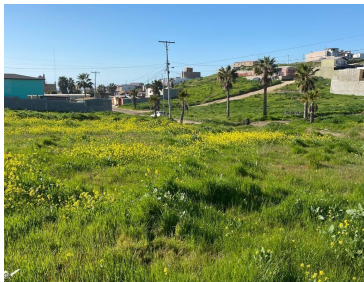

DATOS DEL VENDEDOR

Nombre: admiremaxbaja@gmail.com

Télefono:+1 619 6327045

¡ENCONTRAMOS EL LUGAR PERFECTO PARA TI!

www.pinmx.com