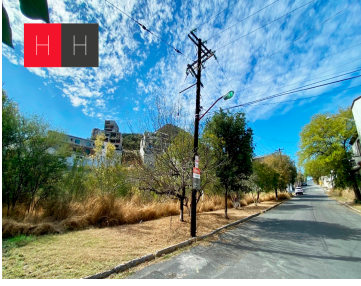

¡ENCONTRAMOS EL LUGAR PERFECTO PARA TI!

www.pinmx.com