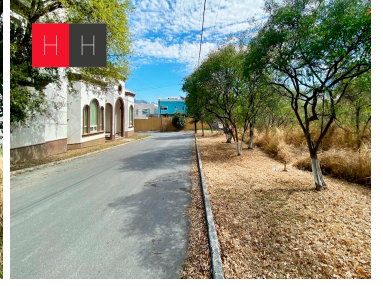

¡ENCONTRAMOS EL LUGAR PERFECTO PARA TI!

www.pinmx.com