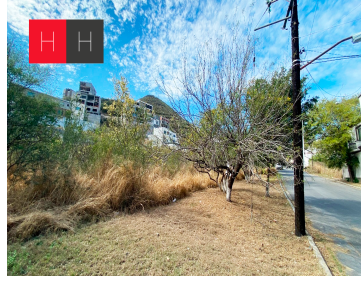

¡ENCONTRAMOS EL LUGAR PERFECTO PARA TI!

www.pinmx.com