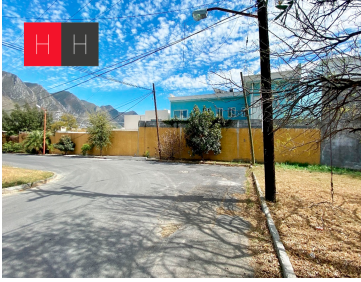

¡ENCONTRAMOS EL LUGAR PERFECTO PARA TI!

www.pinmx.com