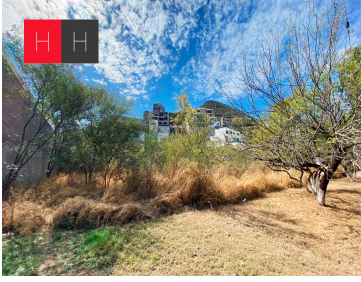

¡ENCONTRAMOS EL LUGAR PERFECTO PARA TI!

www.pinmx.com