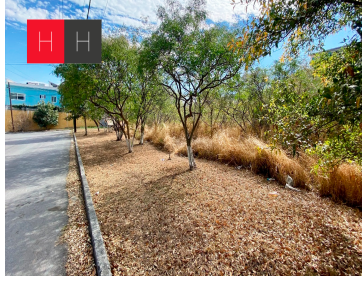

¡ENCONTRAMOS EL LUGAR PERFECTO PARA TI!

www.pinmx.com