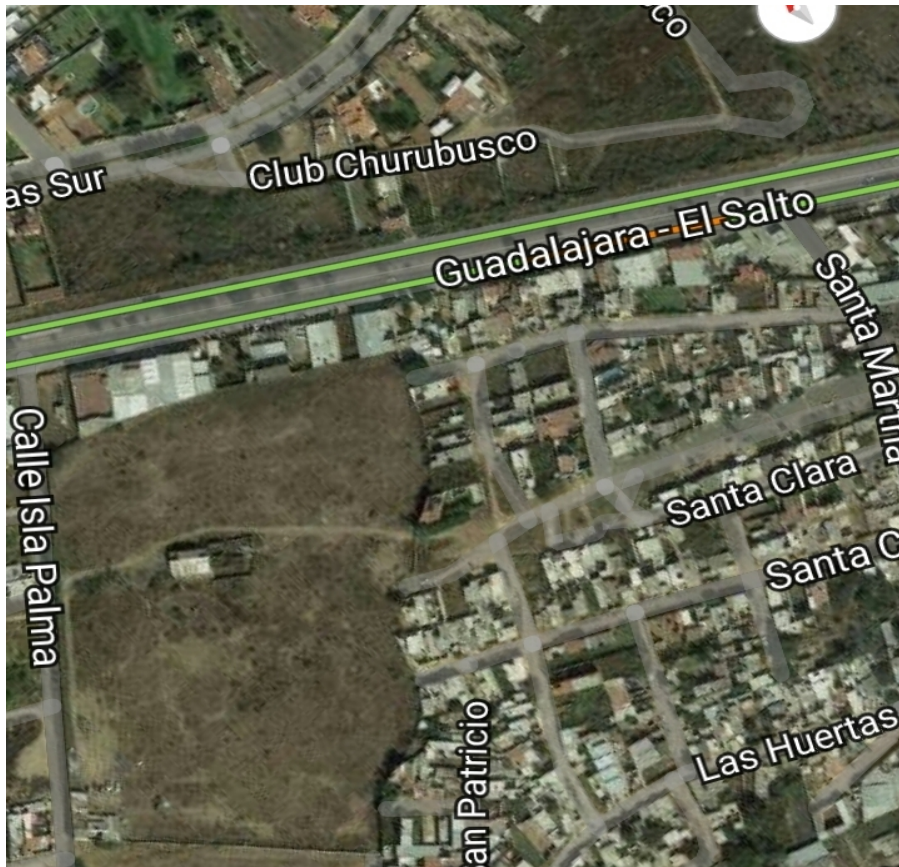

¡ENCONTRAMOS EL LUGAR PERFECTO PARA TI!

Código:
23066

\$ 1,800.00 MXN

¡ENCONTRAMOS EL LUGAR PERFECTO PARA TI!

Carretera Al Salto, Terreno

Calle: Isla Palma **Col:** Las Pintas,
El Salto, Jalisco

COMENTARIOS DEL VENDEDOR

*** EXCELENTE TERRENO a 30 metros de la CARRETERA al SALTO *** ***** MUY BIEN UBICADO frente al Club de Golf Atlas Country Club y de la IBM ***** 50,866 M2 * Varios accesos al terreno * Terreno Plano * Uso de Suelo Mixto * Todos los Servicios.
EasyBroker ID: EB-BP3382