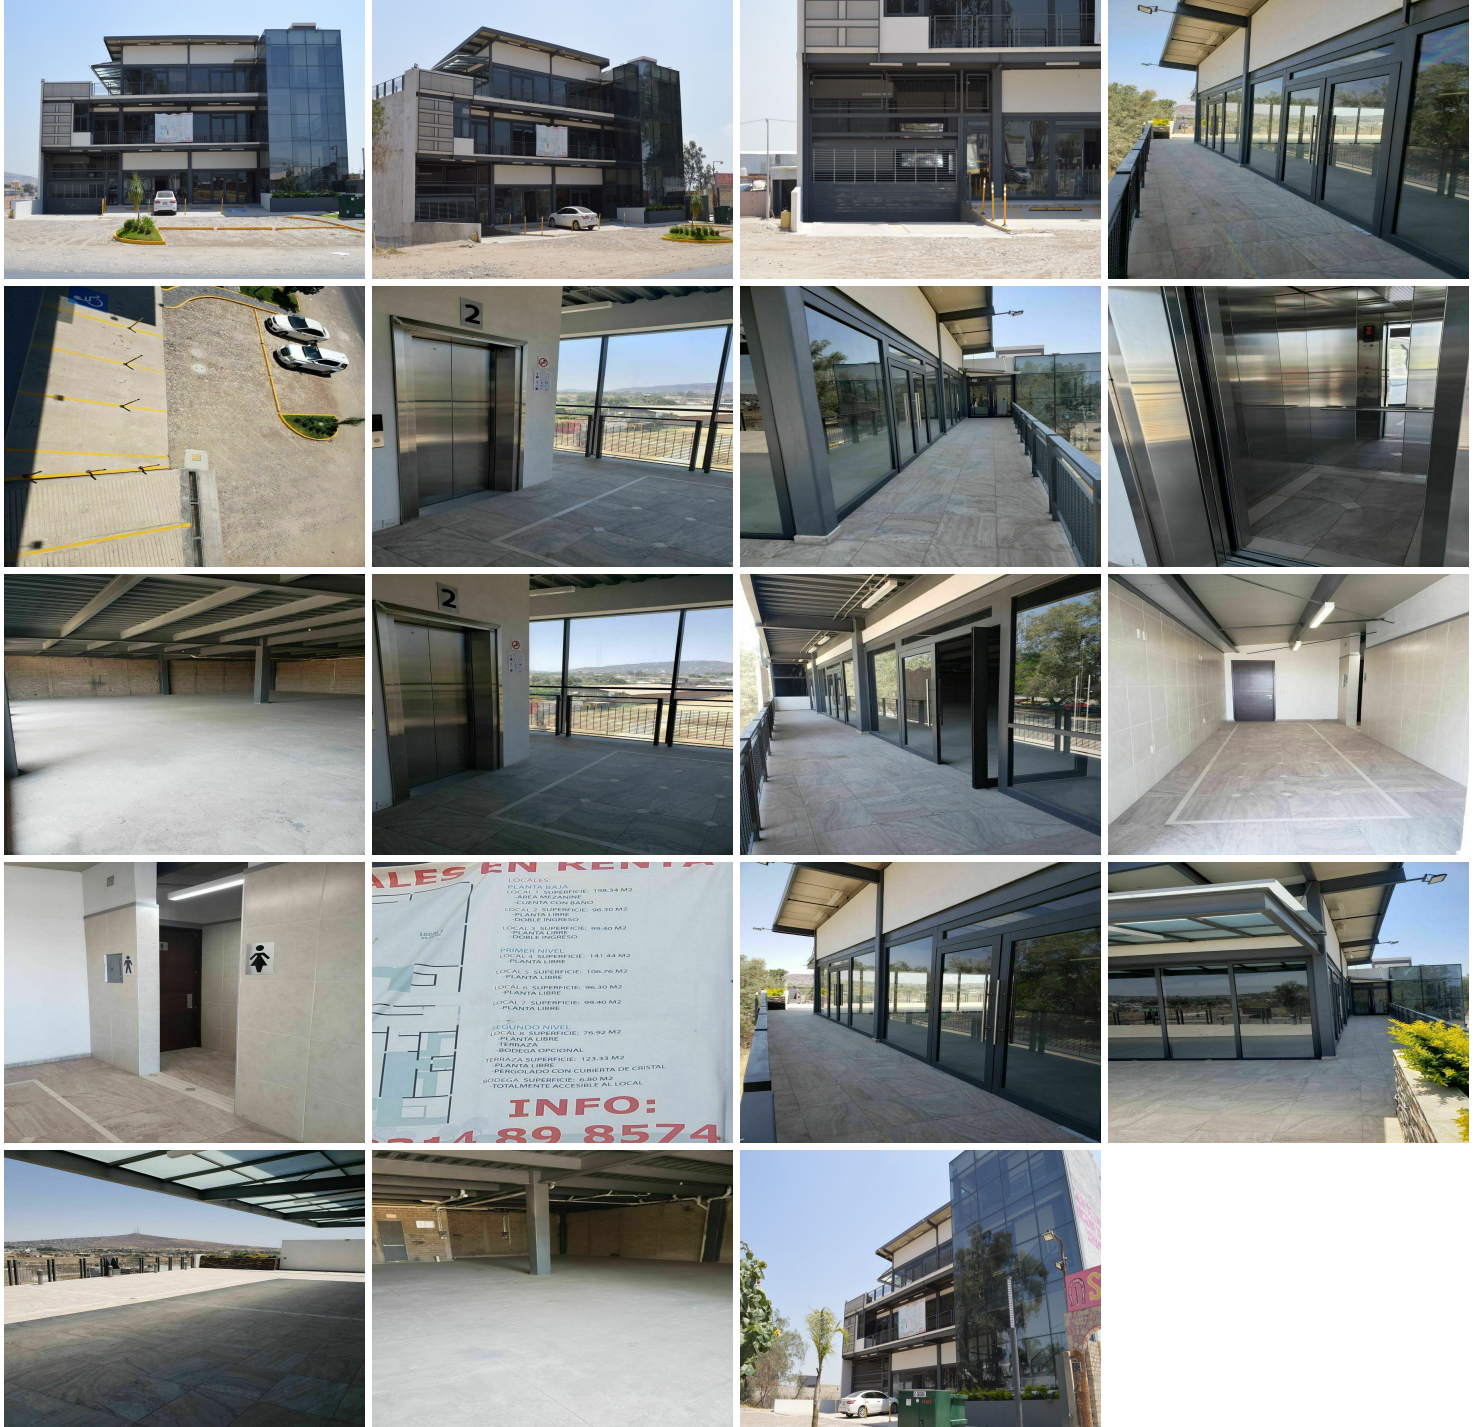

DATOS DEL VENDEDOR

Nombre: direcciongeneral@esparzasrealst

Teléfono:3340146868

¡ENCONTRAMOS EL LUGAR PERFECTO PARA TI!

www.pinmx.com