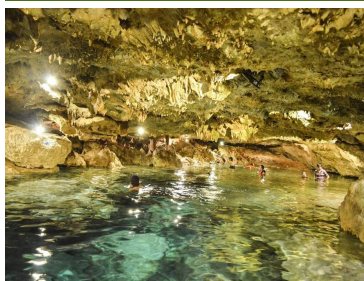

Construye tu cabaña ideal en Riviera Maya

CANCUN Lotes de 450m<sup>2</sup> \$300mil Inversión inicial \$50mil 60 meses \$4,166

ALDEA YAAKUN

@inviertentierra

Map showing the location of Aldea Yaaqun in Cancun, Mexico, with a legend for symbols.