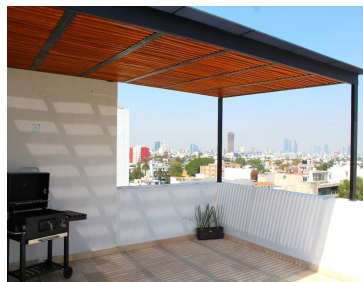

DATOS DEL VENDEDOR

Nombre: atencion.clientes@kenkel.com

Teléfono: México 55 5378 1111 -- Morelos 777 980 3111 --

¡ENCONTRAMOS EL LUGAR PERFECTO PARA TI!

www.pinmx.com