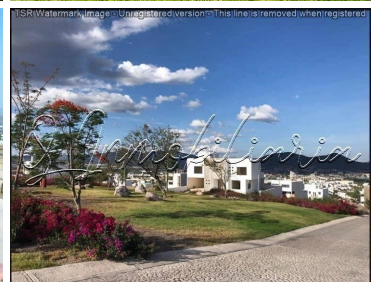

DATOS DEL VENDEDOR

Nombre: qinmobili@gmail.com

Télefono:4427846820

¡ENCONTRAMOS EL LUGAR PERFECTO PARA TI!

www.pinmx.com