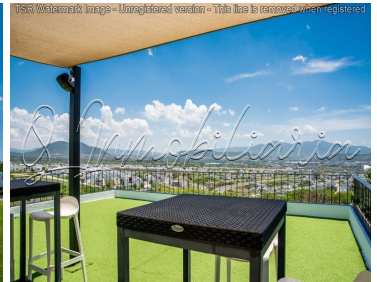

DATOS DEL VENDEDOR

Nombre: qinmobili@gmail.com

Télefono:4427846820

¡ENCONTRAMOS EL LUGAR PERFECTO PARA TI!

www.pinmx.com