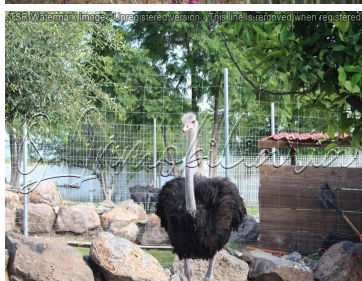

DATOS DEL VENDEDOR

Nombre: qinmobili@gmail.com

Télefono:4427846820

¡ENCONTRAMOS EL LUGAR PERFECTO PARA TI!

www.pinmx.com