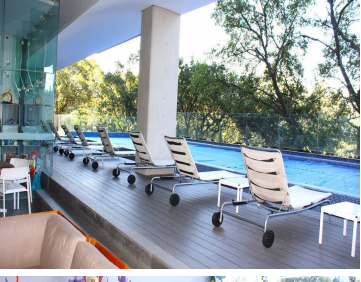

DATOS DEL VENDEDOR

Nombre: atencion.clientes@kenkel.com

Teléfono: México 55 5378 1111 -- Morelos 777 980 3111 --

¡ENCONTRAMOS EL LUGAR PERFECTO PARA TI!