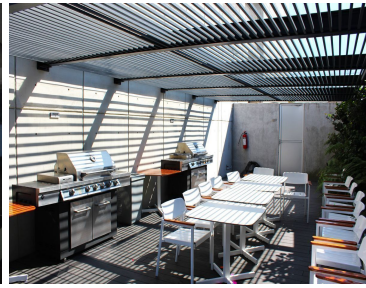

www.pinnmx.com