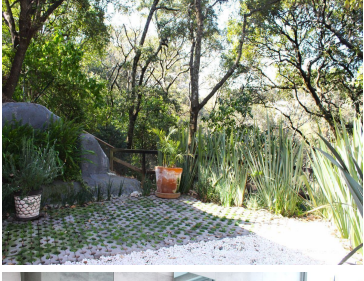

DATOS DEL VENDEDOR

Nombre: atencion.clientes@kenkel.com

Teléfono: México 55 5378 1111 -- Morelos 777 980 3111 --

¡ENCONTRAMOS EL LUGAR PERFECTO PARA TI!