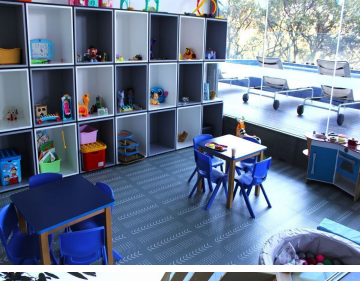

DATOS DEL VENDEDOR

Nombre: atencion.clientes@kenkel.com

Teléfono: México 55 5378 1111 -- Morelos 777 980 3111 --

¡ENCONTRAMOS EL LUGAR PERFECTO PARA TI!